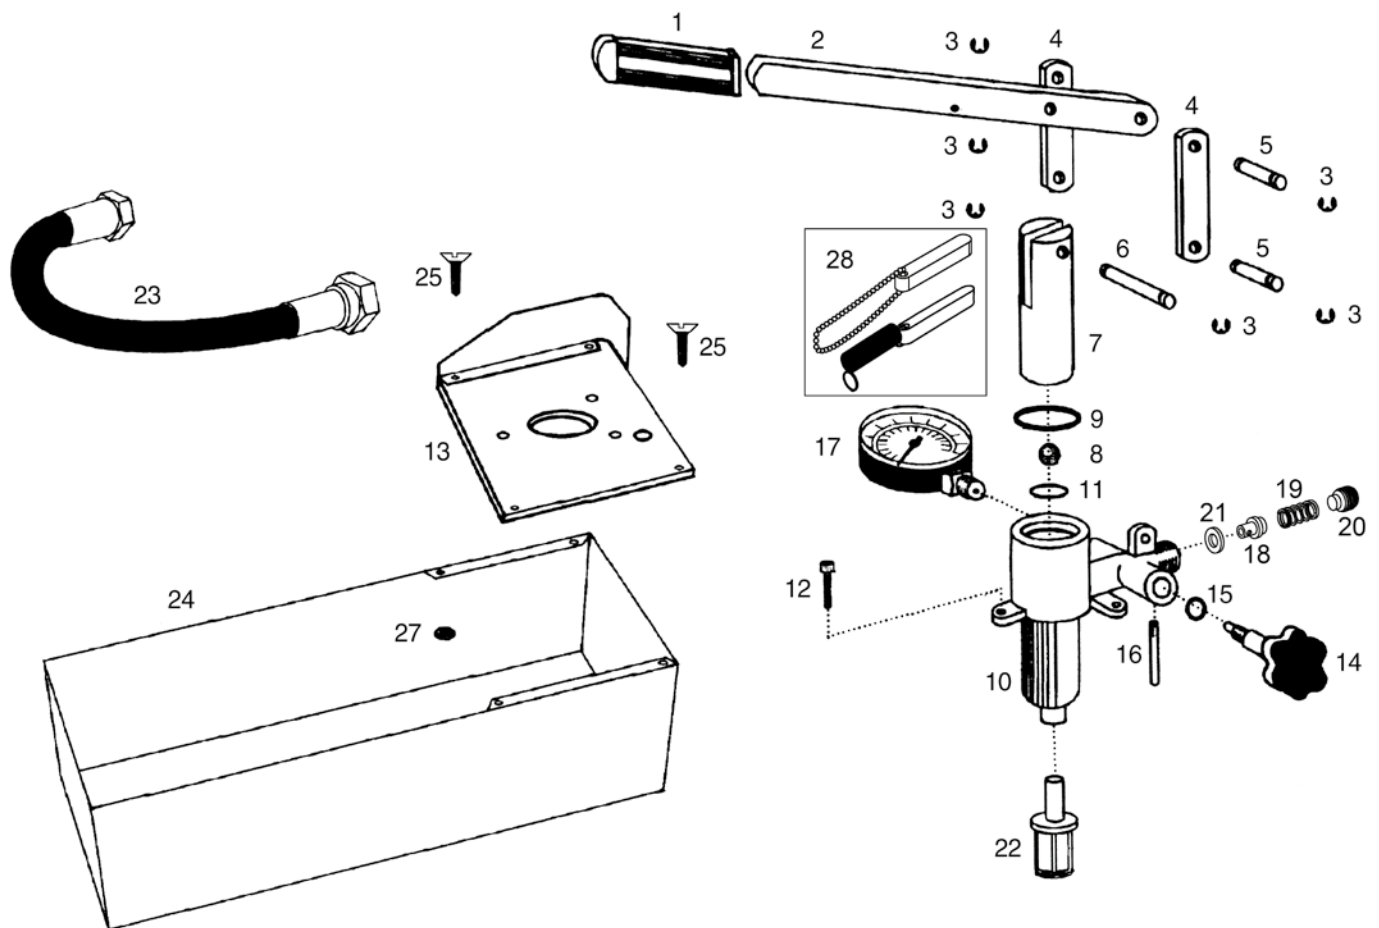

REMS Push / Push INOX

Teilverzeichnis

Aktueller Stand
siehe www.rems.de

Spare parts list

Latest version
see www.rems.de

Liste des pièces

Situation actuelle
voir www.rems.de

Elenco dei pezzi

Ultimo aggiornamento
vedi www.rems.de

deu	eng	fra	ita	
3	Sicherungsscheibe	Lock washer	Rondelle di sicurezza	059074
5	Steckbolzen	Bolt	Bullone	115027
6	Achse	Axle	Asse	115035 R
7	Kolben	Piston	Pistone	115036
—	Ersatzteilsortiment Pos. 8, 9, 11, 15, 18–21	Spare parts assortment Pos. 8, 9, 11, 15, 18–21	Assortimento di parti di ricambio Pos. 8, 9, 11, 15, 18–21	115030
12	Zylinderschraube	Cylinder head screw	Vite a testa cilindrica	081023
16	Rücklauf	Return	Ritorno	115041
17	Manometer	Pressure gauge	Manometro	115046
22	Ansaugfilter	Suction filter	Filtro di aspirazione	115049
23	Hochdruckschlauch	High-pressure hose	Tubo flessibile ad alta pressione	115042
28	Blockierbolzen, Kette/Feder	Lock bolt, chain/spring	Bullone di bloccaggio, catena/molla	115044 R