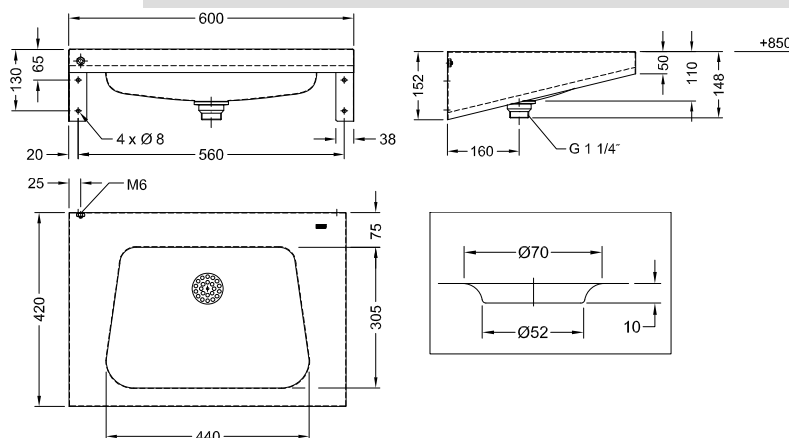

SLUN 26

Specificații livrare:

- SLUN 26 – cod 93260** lavoar din oțel inox; console (2 buc.); set preaplin cu lanț și dop; set montaj **cu gaură pentru baterie**
- SLUN 26A – cod 93262** lavoar din oțel inox; console (2 buc.); set preaplin cu lanț și dop; set montaj **fără gaură pentru baterie**

Dimensiuni:

Caracteristici:

- lavoar din oțel inox
- se pot monta mai multe lavoare unul lângă altul în linie
- cu gaură pentru baterie
- material CrNi 18/10 (AISI-304)
- finisaj periat (mat)

SLUN 36A

Specificații livrare:

- SLUN 36A – cod 73362** lavoar din oțel inox; ventil; sifon; set montaj

Dimensiuni:

Caracteristici:

- **antivandalism**
- material CrNi 18/10 (AISI-304)
- fără gaură pentru baterie (se poate executa la comandă)
- montare pe placă de montaj
- finisaj periat

SLUN 69

Specificații livrare:

- SLUN 69 – cod 73690** lavoar din oțel inox; sifon; set montaj