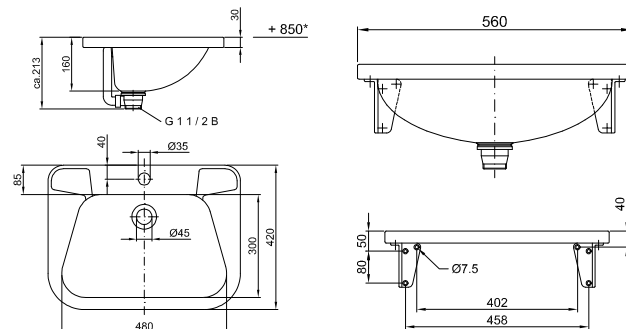

Lavoare din oțel inox SLUN 26, SLUN 26A, SLUN 36A, SLUN 69

Caracteristici:

- lavoar din oțel inox cu muchii rotunjite
- cu gaură pentru baterie (SLUN 26)
- fără gaură pentru baterie (SLUN 26A)
- set preaplin cu lanț și dop
- material CrNi 18/10 (AISI - 304)
- finisaj periat (mat)

SLUN 26

Specificații livrare:

- SLUN 26 – cod 93260** lavoar din oțel inox; console (2 buc.); set preaplin cu lanț și dop; set montaj **cu gaură pentru baterie**
- SLUN 26A – cod 93262** lavoar din oțel inox; console (2 buc.); set preaplin cu lanț și dop; set montaj **fără gaură pentru baterie**

Dimensiuni:

Caracteristici:

- lavoar din oțel inox
- se pot monta mai multe lavoare unul lângă altul în linie
- cu gaură pentru baterie
- material CrNi 18/10 (AISI-304)
- finisaj periat (mat)

SLUN 36A

Specificații livrare:

- SLUN 36A – cod 73362** lavoar din oțel inox; ventil; sifon; set montaj

Dimensiuni:

Caracteristici:

- **antivandalism**
- material CrNi 18/10 (AISI-304)
- fără gaură pentru baterie (se poate executa la comandă)
- montare pe placă de montaj
- finisaj periat