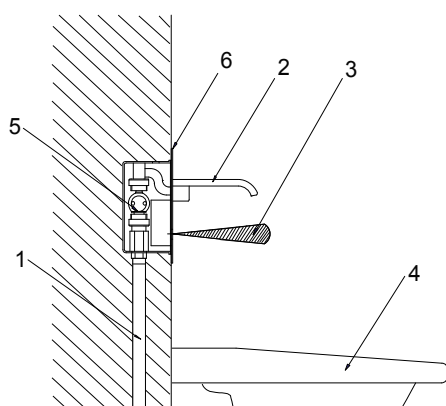

Baterie automată de lavoar de perete SLU 14

SLU 14

Dimensiuni:

- 1 - alimentare apă
- 2 - braț de scurgere 125 mm
- 3 - rază activă
- 4 - lavoar
- 5 - cutie de montaj din plastic cu racord alamă și valvă electromagnetă
- 6 - capac cromat cu electronică integrată

Caracteristici:

- funcție de oprire automată după 5 minute de curgere continuă
- apa curge cât timp mâinile utilizatorului sunt în raza activă (rază maximă până la 0,3 m)
- apa se va opri la un interval de timp reglabil de la îndepărtarea mâinilor din raza activă
- timp după care apa se oprește reglabil de la 0,25 la 7,75 sec.
- posibilitate de raglare a intervalului, a razei active și pornire oprire cu telecomanda SLD 03
- bateria este destinată pentru apă rece sau preamestecată, debitul se poate regla de la robinetul de colț
- monitorizarea capacității bateriei (pt. modelele cu index „B“)
- funcționare și în program START/STOP

Specificații tehnice:

Dimensiuni capac cromat	160 x 180 x 3 mm
Dimensiuni cutie de montaj	140 x 140 x 75 mm
Tensiune de operare	24V DC extern
- SLU 14	baterie 9V
- SLU 14B	
Putere	
- operare cu 24V DC	5 W
- operare cu 9V	1,4 W
Rază activă	
- standard	0 - 0,3 m
- program START/STOP	0,05 - 0,1 m
Presiune recomandată	0,1 - 0,6 MPa
Debit	12 l/min. (dată inf.)
Alimentare apă	filet ext. 3/4"

Specificații livrare:

- SLU 14** – cod 03140 capac cromat cu electronică integrată; braț de scurgere 125 mm; cutie de montaj plastic cu racord alamă;
SLU 14B – cod 03145 valvă electromagnetă (1 buc.); robinet sferic; baterie litiu SLA 09 (numai pentru modelele cu index „B“)