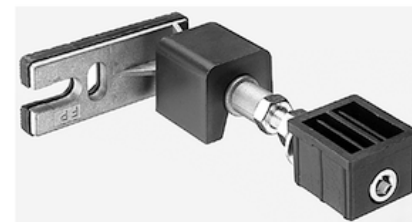

## SCHELL Set suport perete

Accesoriu pentru fixarea sigură a modulelor de montaj pe fața zidăriei masive Se poate utiliza pentru toate modulele de montaj SCHELL

### Domeniu de aplicare:

- 2 suporturi de perete
- Reglare înălțime din față cu ajutorul cheii imbus
- Piese pentru reglarea adâncimii de montaj fără trepte în domeniul de 140-200 mm
- Set pentru fixarea modulului de perete