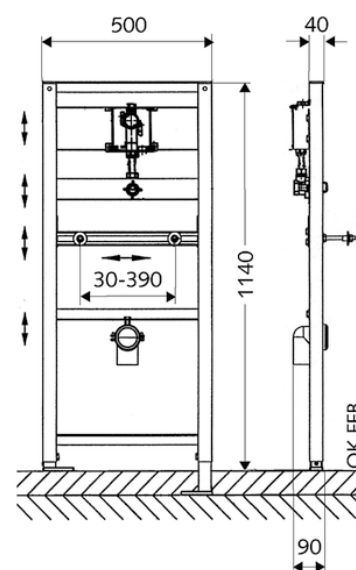

Domeniu de utilizare / Date tehnice:

- Presiune: 0,8 – 5 bar
- Debit: 0,3 l/sec.
- Racord la robinet: DN 15 G ½ FE

Detalii:

- Material: Piese în contact cu apa din alamă DIN EN
- Clasa de zgomot: II
- Greutate: 13 kg/buc
- Unitate de ambalare: 1
- Dimensiuni: DN 15 G 1/2 FE

Versiuni:

Dimensiuni: DN 15 G 1/2 FE
PU 1, W: 13 kg/buc

Nr. comandă: [03 282 00 99](#)

Articole aferente necesare:

Bei Vorwandmontage Wandhalterungs-Set
Urinal-Betätigungsplatten EDITION

Nr. comandă: [03 258 00 99](#)

Nr. comandă: [02 800 06 99](#) sau

Nr. comandă: [02 800 15 99](#) sau

Nr. comandă: [02 801 28 99](#) sau

Urinal-Betätigungsplatten AMBITION

Nr. comandă: [02 822 00 99](#) sau

Nr. comandă: [02 823 00 99](#) sau

Urinalsteuerungen EDITION E

Nr. comandă: [02 806 06 99](#) sau

Nr. comandă: [02 806 15 99](#) sau

Nr. comandă: [02 807 28 99](#) sau

Nr. comandă: [02 808 06 99](#) sau

Nr. comandă: [02 808 15 99](#) sau

Nr. comandă: [02 809 28 99](#) sau

Urinalsteuerungen AMBITION E

Nr. comandă: [01 256 00 99](#) sau

Nr. comandă: [01 257 00 99](#) sau

Nr. comandă: [01 258 00 99](#) sau

Nr. comandă: [01 259 00 99](#) sau

Urinalsteuerungen COMPACT LC

Nr. comandă: [01 196 00 99](#) sau

Nr. comandă: [01 197 00 99](#) sau

Für Fertigbauset Urinal-Steuerung EDITION E
MANUAL

Nr. comandă: [01 288 28 99](#)

Unitate de rețea cu montare în perete SCHELL

Nr. comandă: [01 566 00 99](#) sau

Unitate de rețea electrică 100 - 240 V, 50 - 60 Hz, 12 V

Nr. comandă: [01 490 00 99](#) sau