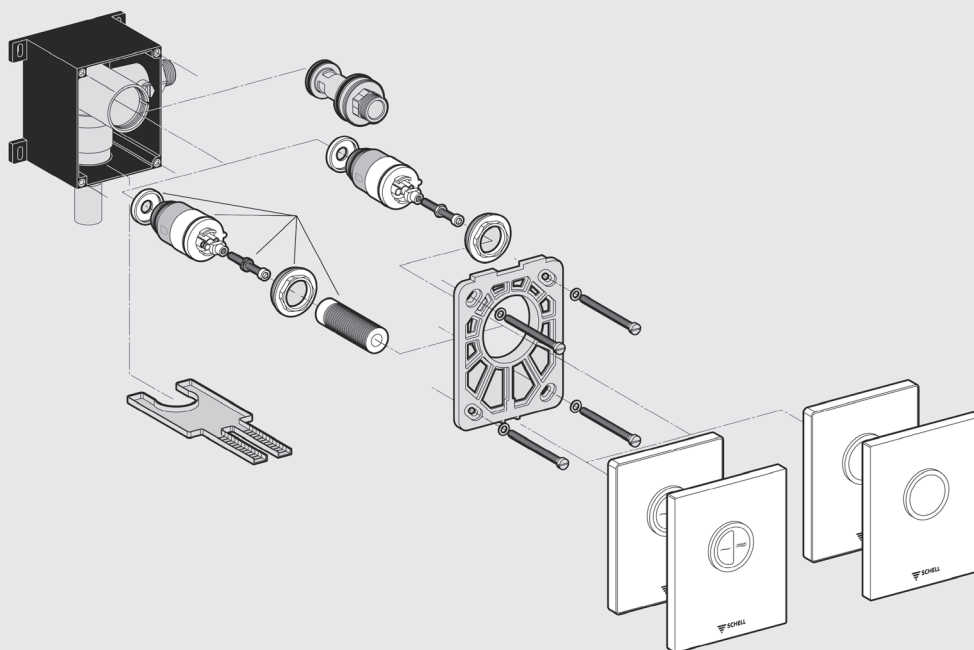

NOU

Model fabricat din 2010

Denumire produs

Cod produs

Cartuş WC Edition ECO

Un singur volum de spălare
Cu piuliță de fixare
Complet, cu ac de curățire automat

Material: plastic

Mod de ambalare 1 buc/ambalaj, masa: 0,18 kg/buc

29 626 00 99

Cartuş WC Edition ECO

Două volume de spălare
Cu piuliță de fixare
Complet, cu ac de curățire automat

Material: plastic

Mod de ambalare 1 buc/ambalaj, masa: 0,18 kg/buc

29 625 00 99