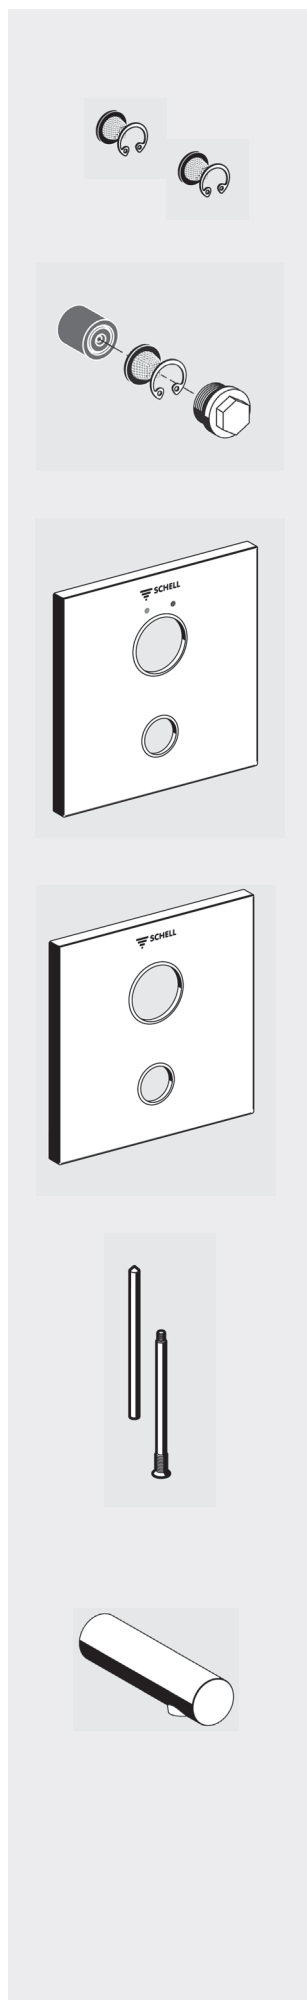

Denumire produs	Cod produs
<p>NOU</p> <p>Cartuș temporizator LINUS SC II-M Model 2010 Funcție: temporizator – apă amestecată Mod de ambalare: 1 buc/ambalaj, masa: 0,23 kg/buc.</p>	29 652 00 99
<p>NOU</p> <p>Cartuș temporizator LINUS SC II-V Model 2010 Funcție: temporizator – apă rece/preamestecată Mod de ambalare: 1 buc/ambalaj, masa: 0,23 kg/buc.</p>	29 653 00 99
<p>Buton de acționare LINUS SC-V Funcție: temporizator – cu amestecător Mod de ambalare: 1 buc/ambalaj, masa: 0,22 kg/buc.</p>	29 545 06 99
<p>Buton de acționare LINUS SC-M Funcție: temporizator – apă rece/preamestecată Mod de ambalare: 1 buc/ambalaj, masa: 0,22 kg/buc.</p>	29 517 06 99

Denumire produs	Cod produs
Filtru coș Linus Mod de ambalare 1 buc/ambalaj, 0,01 kg/buc	02 004 00 99
Set filtre Linus Conținutul ambalajului <ul style="list-style-type: none"> • Supapă sens • Filtru coș • Inel de siguranță • dop Mod de ambalare 1 buc/ambalaj, 0,02 kg/buc	02 005 00 99
Placă frontală LINUS W-SC-M Material: oțel inoxidabil Cromat, mod de ambalare: 1 buc/ambalaj, masa: 0,69 kg/buc	25 217 06 99
Oțel inoxidabil, mod de ambalare: 1 buc/ambalaj, masa: 0,68 kg/buc	25 217 28 99
Placă frontală LINUS W-SC-V Material: oțel inoxidabil Cromat, mod de ambalare: 1 buc/ambalaj, masa: 0,72 kg/buc	25 218 06 99
Oțel inoxidabil, mod de ambalare: 1 buc/ambalaj, masa: 0,68 kg/buc	25 218 28 99
Set fixare LINUS Mod de ambalare: 1 buc/ambalaj, masa: 0,04 kg/buc.	02 006 28 99
Țeavă de spălare Linus Pentru modelele W-SC-M, W-SC-V și W-EH-M Lungimea țevii: 110 mm, cromat Mod de ambalare 1 buc/ambalaj, 0,34 kg/buc	24 746 06 99
Lungimea țevii: 170 mm, cromat Mod de ambalare 1 buc/ambalaj, 0,53 kg/buc	24 747 06 99
Lungimea țevii: 230 mm, cromat Mod de ambalare 1 buc/ambalaj, 0,70 kg/buc	24 748 06 99