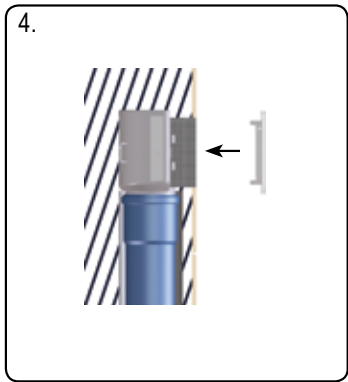

HL HUTTERER + LECHNER GMBH
BRAUHAUSGASSE 3 - 5
A-2325 HIMBERG

INTERNATIONAL SERVICE:
E-MAIL: support@hutterer-lechner.com
SERVICE HOTLINE: 0043 2235 87748