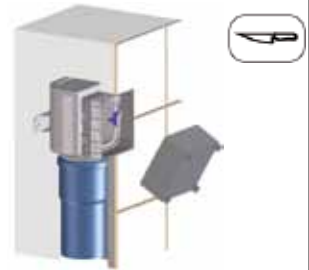

SIFONE

HL

ABLÄUFE

HL sorgt für den guten Ablauf
www.hutterer-lechner.com

1.

2.

3.

HL HUTTERER + LECHNER GMBH
BRAUHAUSGASSE 3 - 5
A-2325 HIMBERG

INTERNATIONAL SERVICE:
E-MAIL: support@hutterer-lechner.com
SERVICE HOTLINE: 0043 2235 87748