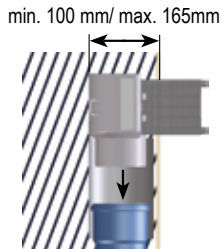

SIFONE

HL

ABLÄUFE

HL sorgt für den guten Ablauf
www.hutterer-lechner.com

1.

2.

3.

HL HUTTERER + LECHNER GMBH
BRAUHAUSGASSE 3 - 5
A-2325 HIMBERG

INTERNATIONAL SERVICE:
E-MAIL: support@hutterer-lechner.com
SERVICE HOTLINE: 0043 2235 87748