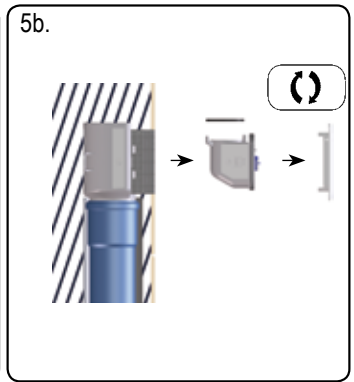

HL HUTTERER + LECHNER GMBH
BRAUHAUSGASSE 3 - 5
A-2325 HIMBERG

INTERNATIONAL SERVICE:
E-MAIL: support@hutterer-lechner.com
SERVICE HOTLINE: 0043 2235 87748