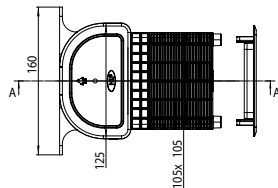

SIFONE

HL

ABLÄUFE

HL sorgt für den guten Ablauf
www.hutterer-lechner.com

Nicht kleben
Do not glue
nem ragasztható

устанавливать
неклеиваемый
не се залепва

neda sa lepit
nelepiti
nie sklejać

ni za lepljenje
non incollabile
nije za lijepliti

Rohrbelüfter
Ventpipe
Aeratore a membrana

Havalandırma şapkası
Přívzdušňovací ventily
Cijevni dozračnici

Légbeszívók
Napowietrzacze
cevni prezračevalci

Aeratoare
Вентиляционные клапаны
Вентиляционни клапи

Nicht schweißen
Do not weld
nem hegeszthető

kaynatılmaz
несвариваемый
не се заварява

neda sa zvarit
nesvařovat
nie zgrzewać

ni za varjenje
non saldabile
nije za varenje

Reinigung
Cleaning
Pulitura

Temizlik
Čištění
Čišćenje

Tisztítás
Oczyszcić
Čišćenje

Curățare
Возможность чистки
Почистване

Schneiden
Cut
Tagliare

Kesin
Řezat
Sečenje

Vágható
Ciąć
Rezati

Täiere
Возможность укорачивания
Рязане

Zubehör
Accessory
Együtt használható

Aksanlar
Запасные компоненты
Принадлежности

Příslušenstvo
Příslušenství
Akcesoria

Oprema
Accessori
Pribor

Schnitt A-A

HL HUTTERER + LECHNER GMBH
BRAUHAUSGASSE 3 - 5
A-2325 HIMBERG

© 2013 HL Hutterer & Lechner GmbH, Himberg bei Wien, Austria

INTERNATIONAL SERVICE:
E-MAIL: support@hutterer-lechner.com
SERVICE HOTLINE: 0043 2235 87748

Einbau_HL905