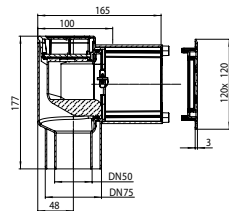

Příslušenstvo
 Příslušenství
 Akcesoria

Oprema
 Accessori
 Pribor

Schnitt A-A

HL HUTTERER + LECHNER GMBH
 BRAUHAUSGASSE 3 - 5
 A-2325 HIMBERG

© 2013 HL Hutterer & Lechner GmbH, Himberg bei Wien, Austria

INTERNATIONAL SERVICE:
 E-MAIL: support@hutterer-lechner.com
 SERVICE HOTLINE: 0043 2235 87748